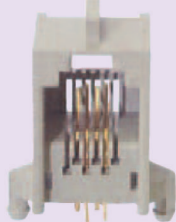

# WEBP4, 6 rozměry

Kontakty	D
4/4	3,05
6/4	5,10
6/6	5,10