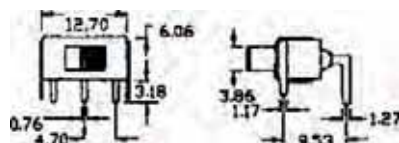

Vypínače a přepínače posuvné

Typ	Sklad. číslo	MC	Popis
P-ANP1S	630-289	4,10	rotační mikropřepínač, 1 mA/10 V
P-B1406	631-078	37,40	posuvný přepínač 1 × 250 V/2 A
P-B1407	631-080	23,00	posuvný přepínač 1 × 250 V/2 A
P-B1408	631-107	25,00	posuvný přepínač 250 V/2 A, 90°
P-B140A-NEW	631-340	5,00	mini přepínač 125 V/0,5 A, 3P
P-B140B	631-082	5,00	mini přepínač 2 × 125 V/0,5 A
P-B143-1	631-354	6,00	přepínač 30 VDC/0,3 A
P-B144	631-083	3,00	supermini přepínač 125 V/0,5 V
P-HSK2301DP	631-116	9,00	posuvný přepínač
P-SRS22F	631-338	5,90	přepínač 2 póly, 2 polohy
P-SS12F65	630-129	3,50	posuvný přepínač
P-SS22F12	630-130	3,70	posuvný přepínač

P-B140B

Kompletní sortiment a aktuální ceny najdete v našem e-shopu na www.gme.cz.
Pro množstevní slevy kontaktujte prosím naše velkoobchody.