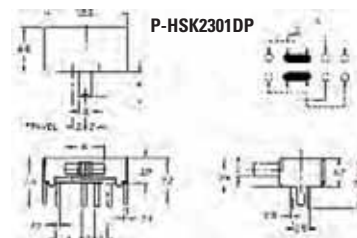

Vypínače a přepínače posuvné

Typ	Sklad. číslo	MC	Popis
P-ANP1S	630-289	4,10	rotační mikropřepínač, 1 mA/10 V
P-B1406	631-078	37,40	posuvný přepínač 1 × 250 V/2 A
P-B1407	631-080	23,00	posuvný přepínač 1 × 250 V/2 A
P-B1408	631-107	25,00	posuvný přepínač 250 V/2 A, 90°
P-B140A-NEW	631-340	5,00	mini přepínač 125 V/0,5 A, 3P
P-B140B	631-082	5,00	mini přepínač 2 × 125 V/0,5 A
P-B143-1	631-354	6,00	přepínač 30 VDC/0,3 A
P-B144	631-083	3,00	supermini přepínač 125 V/0,5 V
P-HSK2301DP	631-116	9,00	posuvný přepínač
P-SRS22F	631-338	5,90	přepínač 2 póly, 2 polohy
P-SS12F65	630-129	3,50	posuvný přepínač
P-SS22F12	630-130	3,70	posuvný přepínač

P-HSK2301DP

P-HSK2301DP

P-SS12F65

P-SS22F12

P-B1407

P-GS373

P-B144

P-B1406