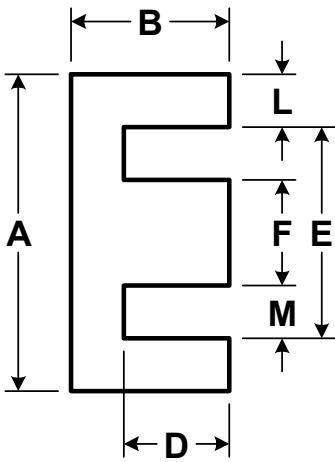

00K1808E090

110 Delta Drive
 Pittsburgh, PA 15238
 Phone: 412/696-1333
 Fax: 412/696-0333
 Email: magnetics@spang.com

DIMENSIONS (mm)							
A	B	C	D(min.)	E(min.)	F	L(nom.)	M(min.)
19.30	8.10	4.78	5.54	13.90	4.78	2.39	4.65

PHYSICAL CHARACTERISTICS		
l_e (mm) Path Length	A_e (mm ²) Cross Section	V_e (mm ³) Volume
40.1	22.8	9,140

$A_L \pm 8\%$ **69**