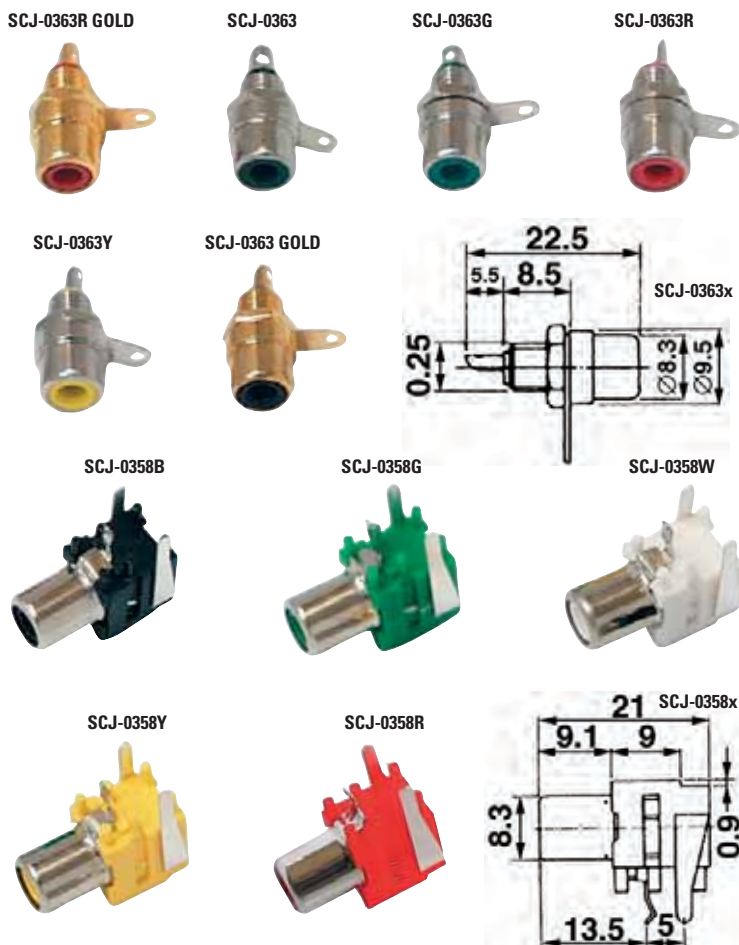

Zásuvky CINCH

Typ	Sklad. číslo	MC	Popis
SCJ-0358B	808-017	10,00	do plošného spoje 90° PVC
SCJ-0358G	808-018	10,00	do plošného spoje 90° PVC zelená
SCJ-0358R	808-019	10,00	do PLS spoje 90° PVC červená
SCJ-0358W	808-020	10,00	do plošného spoje 90° PVC bílá
SCJ-0358Y	808-021	10,00	do plošného spoje 90° PVC žlutá
SCJ-0359	808-022	6,50	do plošného spoje kolmá
SCJ-0362	808-023	6,00	do plošného spoje 90° chromovaná
SCJ-0363	808-024	6,00	na panel chromovaná
SCJ-0363B	808-086	5,00	cinch zásuvka na panel modrá
SCJ-0363B GOLD	808-082	6,00	zlacený modrý CINCH Z na panel
SCJ-0363G	899-013	6,00	cinch zásuvka na panel zelená
SCJ-0363G GOLD	808-081	6,00	cinch zás. na panel, zelená zlacená
SCJ-0363R	899-006	6,00	cinch zásuvka na panel červená
SCJ-0363R GOLD	808-055	6,00	zlacená červená na panel
SCJ-0363Y	899-005	3,50	cinch zásuvka na panel žlutá
SCJ-0363Y GOLD	808-080	6,00	cinch zásuvka na panel žlutá zlacená
SCJ-0363W	808-085	5,00	cinch zásuvka na panel bílá
SCJ-0363W GOLD	808-083	6,00	zlacený bílý cinch zásuvka na panel
SCJ-1020-2P	808-025	14,00	2x zásuvka do plošného spoje
SCJ-1020-4P	808-026	14,00	4x zásuvka do plošného spoje
SCJ-1020-6P	808-057	16,00	6x zásuvka do plošného spoje
SCJ-1020-8P	808-027	36,00	8x zásuvka do plošného spoje
SCJ-1120-2P	808-076	4,90	2x zás. do PLS černá + červená
T709	808-053	13,40	cinch zásuvka 90° chrom
SCJ-0363 GOLD	808-054	6,00	cinch zás. na panel černá zlacená
SCJ-1020-8P-1	808-096	36,00	cinch 8x zásuvka do DPS
SCJ-HE1017R	808-098	27,00	cinch (RCA) panelový, pozlacený
SCJ-HE1017BL	808-099	27,00	cinch (RCA) panelový, pozlacený